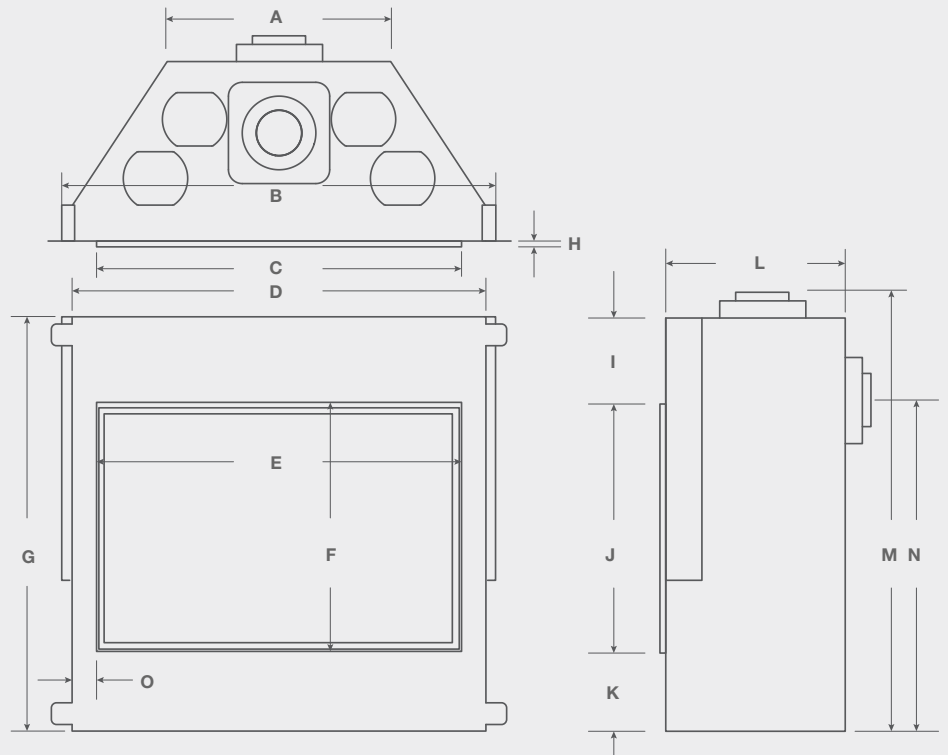

DELRAY SQUARE DIMENSIONS

	A	B	C	D	E	F	G	H	I	J	K	L	M	N	O
DRSQ42	20 ⁵ / ₈	43 ¹ / ₁₆	37 ³ / ₄	42	37 ¹ / ₁₆	26 ⁷ / ₈	43 ³ / ₁₆	1/2	9	26 ¹ / ₁₆	7 ¹ / ₄	19 ¹ / ₂	45	34 ⁹ / ₁₆	2 ¹ / ₈
DRSQ46	22 ³ / ₄	47 ¹ / ₁₆	41 ³ / ₄	46	41 ¹ / ₁₆	30 ⁷ / ₈	47 ³ / ₁₆	1/2	8 ¹ / ₁₆	30 ¹ / ₁₆	7 ¹ / ₄	21	49 ¹ / ₁₆	38 ¹ / ₂	2 ¹ / ₈