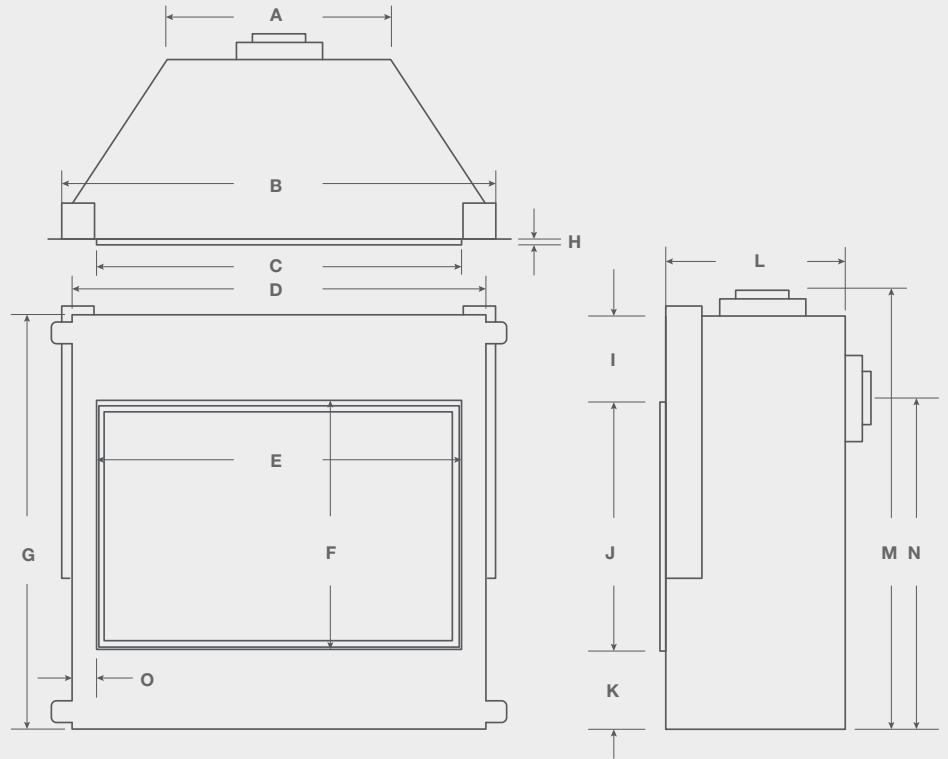

DRSQ38NI-2 / 24,000
DRSQ38LI-2 / 19,500

EFFICIENCY

DRSQ38NI / 63% P.4. 1-15
DRSQ38LI / 61% P.4. 1-15

DRSQ38NI-2 / 64% P.4. 1-15
DRSQ38LI-2 / 61% P.4. 1-15

DELRAY SQUARE DIMENSIONS

	A	B	C	D	E	F	G	H	I	J	K	L	M	N	O
DRSQ38	20 ³ / ₄	39 ¹ / ₁₆	33 ³ / ₄	38	33 ¹ / ₁₆	22 ⁷ / ₈	38	1/2	8 ³ / ₄	22 ¹ / ₁₆	7 ¹ / ₄	16 ¹ / ₂	40 ⁵ / ₁₆	30 ¹ / ₂	2 ¹ / ₈