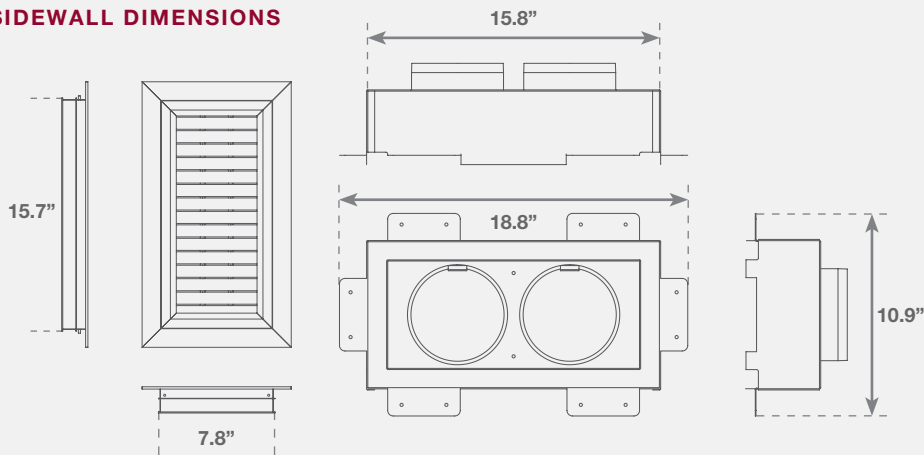

## SIDEWALL KIT CODES

HORIZONTAL WALL KIT / HDKSD

VERTICAL WALL KIT / HDKSDV

## COOL WALL KIT DIMENSIONS

## SIDEWALL DIMENSIONS

	A	B	C	D
36" TV Kit	39 <sup>15</sup> / <sub>16</sub>	38 <sup>7</sup> / <sub>8</sub>	N/A	7 <sup>1</sup> / <sub>16</sub>
48" TV Kit	51 <sup>7</sup> / <sub>8</sub>	50 <sup>7</sup> / <sub>8</sub>	30 <sup>1</sup> / <sub>2</sub>	7 <sup>1</sup> / <sub>16</sub>
63" TV Kit	66 <sup>1</sup> / <sub>16</sub>	65 <sup>1</sup> / <sub>16</sub>	38 <sup>3</sup> / <sub>16</sub>	6 <sup>5</sup> / <sub>16</sub>
72" TV Kit	75 <sup>13</sup> / <sub>16</sub>	74 <sup>13</sup> / <sub>16</sub>	39 <sup>7</sup> / <sub>16</sub>	7 <sup>1</sup> / <sub>16</sub>