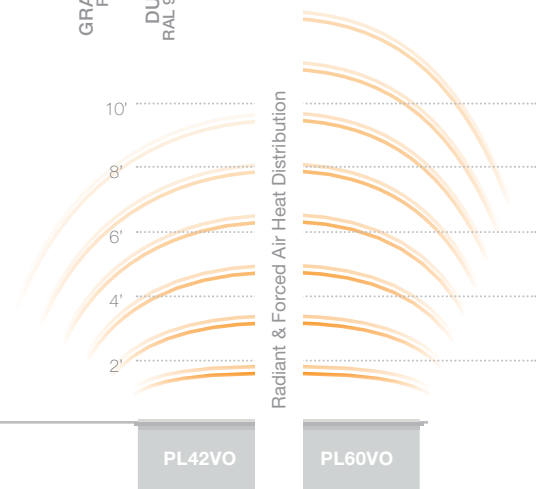

	PL42VO		PL60VO	
	UNIT	FRAM.	UNIT	FRAM.
F.WIDTH	29½	42	33½	66
B.WIDTH	19⅞	42	23⅞	66
HEIGHT	20	32½	23¾	29¼
DEPTH	13½	14¾	14½	14¾
VIEWING	24¼ x 14½		28⅞ x 18⅞	

Standard

- Concealed burner with Quartz firebeads
- Built in fan system
- Safety screen

DUNE
RAL 9002

BTU LISTING

PL42VO* / 28,000
PL60VO* / 47,000

MAHANA DIMENSIONS

	A	B	C	D	E	F	G	H	I	J	K
PL42VO	39 ³ / ₈	43 ³ / ₈	42	28	6 ³ / ₈	37 ¹ / ₄	39 ³ / ₈	22 ¹ / ₄	26 ⁷ / ₈	51 ¹ / ₈	34 ³ / ₈
PL60VO	63 ³ / ₈	67 ³ / ₈	66	28 ⁵ / ₈	4 ⁷ / ₈	61 ¹ / ₄	63 ³ / ₈	22 ³ / ₈	27 ¹ / ₄	76 ³ / ₈	35 ³ / ₈