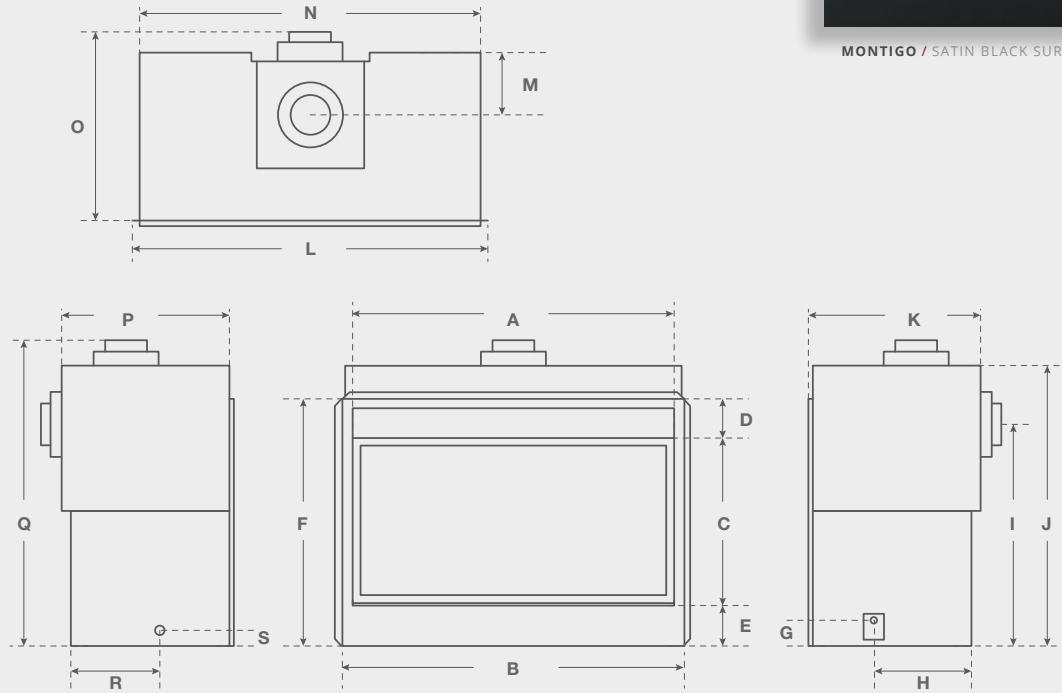

PHENOM DIMENSIONS

MONTIGO / STAINLESS STEEL SURROUND

MONTIGO / SATIN BLACK SURROUND

	A	B	C	D	E	F	G	H	I	J	K	L	M	N	O	P	Q	R	S
P38	35³/₁₆	37¹/₁₆	19¹/₂	4⁵/₈	5⁷/₁₆	29⁹/₁₆	3	13³/₁₆	26⁵/₁₆	33³/₄	20³/₁₆	39¹/₄	71¹/₁₆	37¹/₄	22¹/₈	19¹/₂	36⁵/₈	11	2
P42	39¹/₂	42	20³/₈	4¹/₁₆	5¹/₂	30⁹/₁₆	3	14⁵/₁₆	27³/₈	34³/₈	21⁵/₁₆	43³/₁₆	8	41¹/₂	23¹/₈	20⁵/₈	37¹/₁₆	12¹/₁₆	2
P52	47	52	21⁷/₈	5¹/₁₆	5³/₈	33³/₁₆	3	14⁵/₈	28³/₄	36³/₁₆	22¹/₁₆	53⁵/₈	7⁵/₁₆	47³/₈	23¹/₈	22	39	12¹/₁₆	2

MONTIGO / PHENOM / PL42 / SPECKLED STONES AND DRIFTWOOD

MONTIGO / PHENOM / PL42 / SAGE FIREBEADS