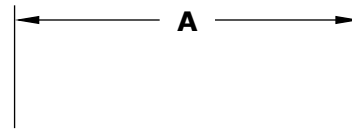

"T" LINEAR STAINLESS STEEL BURNER

ISOMETRIC VIEW

TOP VIEW

RIGHT SIDE VIEW

FRONT SIDE VIEW

Burner Material:
304 Stainless Steel

SKU	A	B	BTU
OPT-16616	16"	0.5"	30,000
OPT-167	24"	0.5"	40,000
OPT-168	30"	0.5"	50,000
OPT-169	36"	0.5"	60,000
OPT-166T48	48"	0.5"	80,000
OPT-166T60	60"	0.5"	100,000
OPT-166T72	72"	0.75"	120,000
OPT-166T84	84"	0.75"	140,000
OPT-166T96	96" (M)	0.75"	160,000
OPT-166T108	108" (M)	0.75"	180,000
OPT-166T120	120" (M)	0.75"	200,000