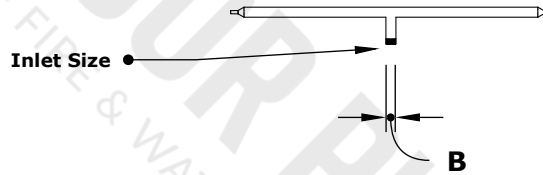

"T" LINEAR STAINLESS STEEL BURNER

ISOMETRIC VIEW

TOP VIEW

RIGHT SIDE VIEW

FRONT SIDE VIEW

Burner Material:
304 Stainless Steel

SKU	A	B	BTU
OPT-16616	16"	0.5"	30,000
OPT-167	24"	0.5"	40,000
OPT-168	30"	0.5"	50,000
OPT-169	36"	0.5"	60,000
OPT-166T48	48"	0.5"	80,000
OPT-166T60	60"	0.5"	100,000
OPT-166T72	72"	0.75"	120,000
OPT-166T84	84"	0.75"	140,000
OPT-166T96	96" (M)	0.75"	160,000
OPT-166T108	108" (M)	0.75"	180,000
OPT-166T120	120" (M)	0.75"	200,000